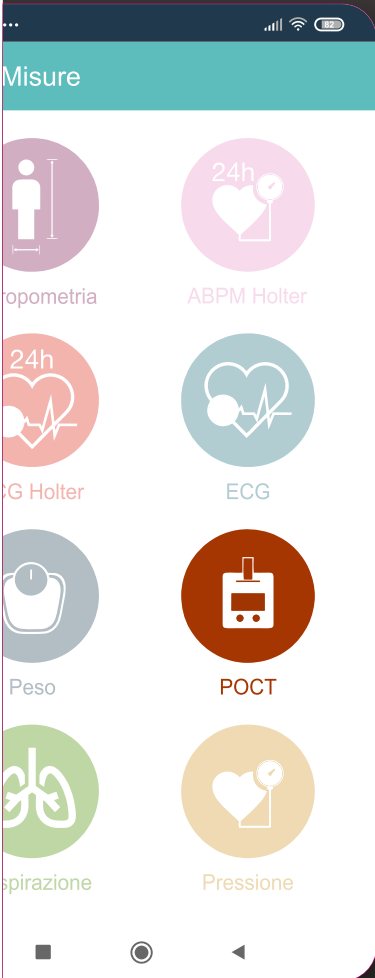

Live capture

Original Device

POCT per il monitoraggio Multi-Funzionale

Valori rilevati: Glucosio - Colesterolo Totale - Lattati - Acido Urico - Ketone
Valori calcolati: Ematocrito - Emoglobina

Fast result

Golden electrode
Accurate measurement

LC_POCT 7V

 App Store

 GET IT ON
Google Play

CE IVD

another way to care

SCOPRI I PRODOTTI INNOVATIVI Live Capture,
Scansiona per guardare il video

DISCOVER INNOVATIVE Live Capture PRODUCTS,
Scan to watch video